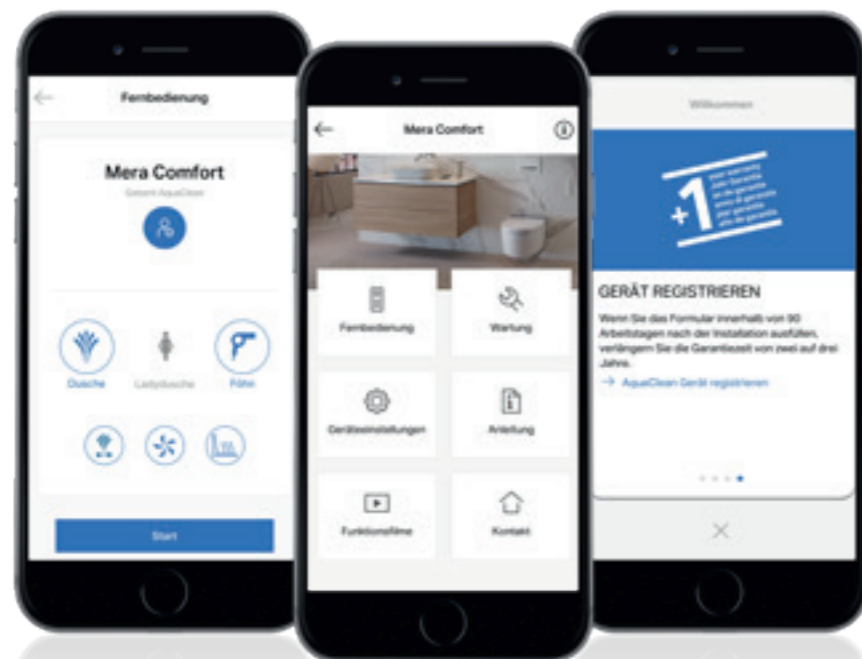

Wartungshinweise sind gut erkennbar und auf der Rückseite hilft ein Display, um Einstellungen am Gerät vorzunehmen. Je nach Modell unterscheiden sich die Fernbedienungen. Die Variante mit Display auf der Rückseite ist mit Geberit AquaClean Mera, Sela und Tuma Comfort kompatibel. Die Fernbedienung der Modelle Geberit AquaClean Alba und Tuma Classic bietet auch ohne Display intuitiven Bedienkomfort.

↑ Auf der Vorderseite der Fernbedienung leuchtet bei Bedarf ein Symbol für Wartungshinweise.

↑ Ohne Display.

↑ Mit Display auf der Rückseite.

HIGHLIGHTS DER GEBERIT WC-FERNBEDIENUNGEN

- Einfache Menüführung inklusive eines großen Displays auf der Rückseite
- Wartungshinweise auf der Vorderseite
- Magnetische Wandhalterung
- Ergonomisch
- Rückwärtskompatibel mit einer Vielzahl von Geberit Dusch-WCs

DIGITALE UNTERSTÜTZUNG

MEHR FLEXIBILITÄT FÜR SIE

Die Geberit Home App macht das Smartphone zur Fernbedienung für AquaClean Dusch-WCs. Sämtliche Funktionen sind über die App ausführ- und speicherbar. Zudem gelangen Software-Updates schnell und einfach. Die in der App abrufbaren Kurzvideos liefern geniale Tipps und Tricks zur Wartung und Pflege.

BEQUEM VON ZUHAUSE AUS

Von Zuhause aus ein Service-Erlebnis? Gelingt jetzt dank der einzigartigen Dusch-WC Fernwartung. Das Geberit Support-Team greift im Servicefall mit Ihrer Erlaubnis über das Smartphone aus der Ferne auf Ihr Dusch-WC zu und führt einen ferngesteuerten Service durch.